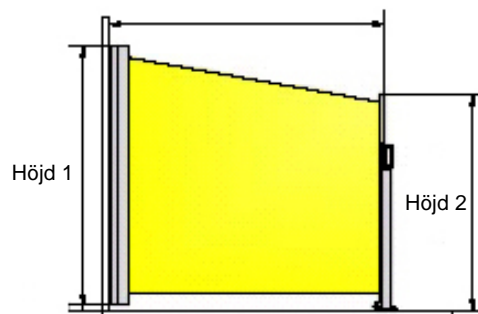

RIVIERA.

RIVIERA SIDELINE

FAKTA RIVIERA SIDELINE

En "sidomarkis" som är tänkt att skydda dig mot vind och insyn. När du kompletterar din terrassmarkis med en Sideline skapar du ett helt uterum.

Väven dras ut och rullas in enkelt och när den inte används ligger den skyddad i sin kassett.

MONTERING

Fästes mellan två befintliga infästningspunkter alternativt med en fristående montage stolpe

STANDARD

mm	Max	Min
Höjd	2100	1000
Utfall	4000	1000

SNED

mm	Max	Min
Höjd 1	2500	1300
Höjd 2	2100	1000
Utfall	4000	1000